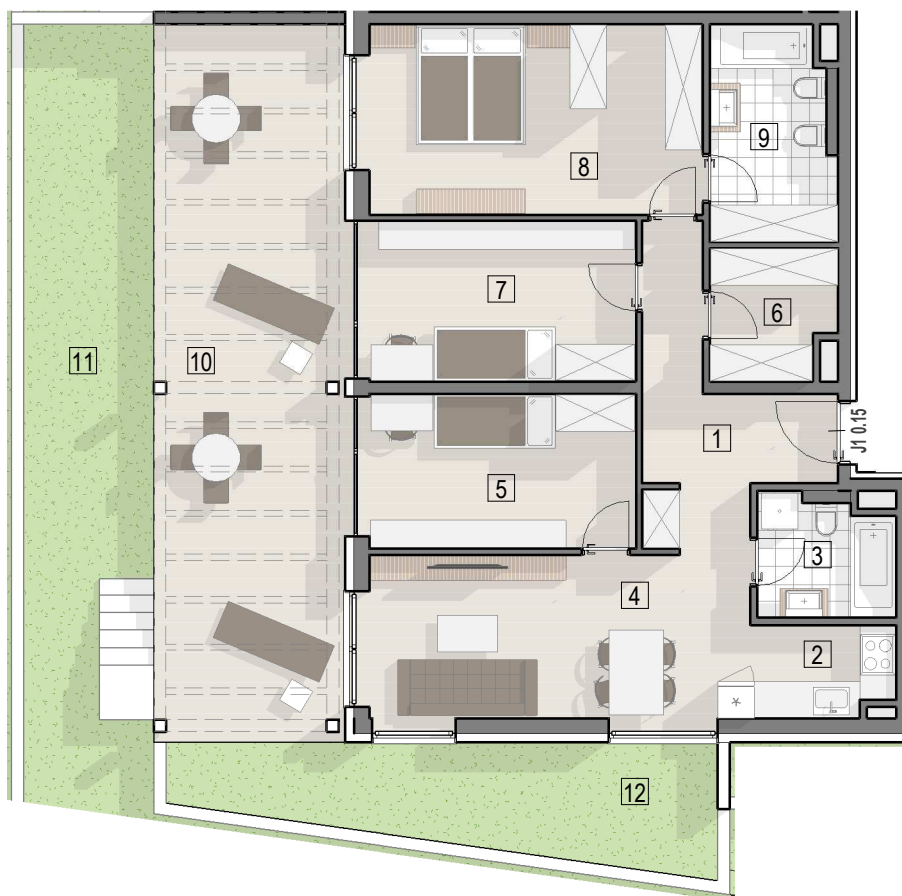

neto površine 4-sobni stan

Br	Prostorija	NP	K	NKP
J1 0.15				
1	Ulaz	7,65 m ²	1	7,65 m ²
2	Kuhinja	4,34 m ²	1	4,34 m ²
3	WC	4,38 m ²	1	4,38 m ²
4	Dnevni boravak + blag.	19,30 m ²	1	19,30 m ²
5	Soba 1	11,33 m ²	1	11,33 m ²
6	Garderoba	4,33 m ²	1	4,33 m ²
7	Soba 2	11,76 m ²	1	11,76 m ²
8	Spavaća soba	17,51 m ²	1	17,51 m ²
9	Kupaonica	7,07 m ²	1	7,07 m ²
		87,67 m ²		87,67 m ²
10	Terasa	37,23 m ²	0,25	9,31 m ²
11	Vrt 1	27,34 m ²	0,1	2,73 m ²
12	Vrt 2	15,41 m ²	0,1	1,54 m ²
		79,98 m ²		13,58 m ²
		167,65 m ²		101,25 m ²